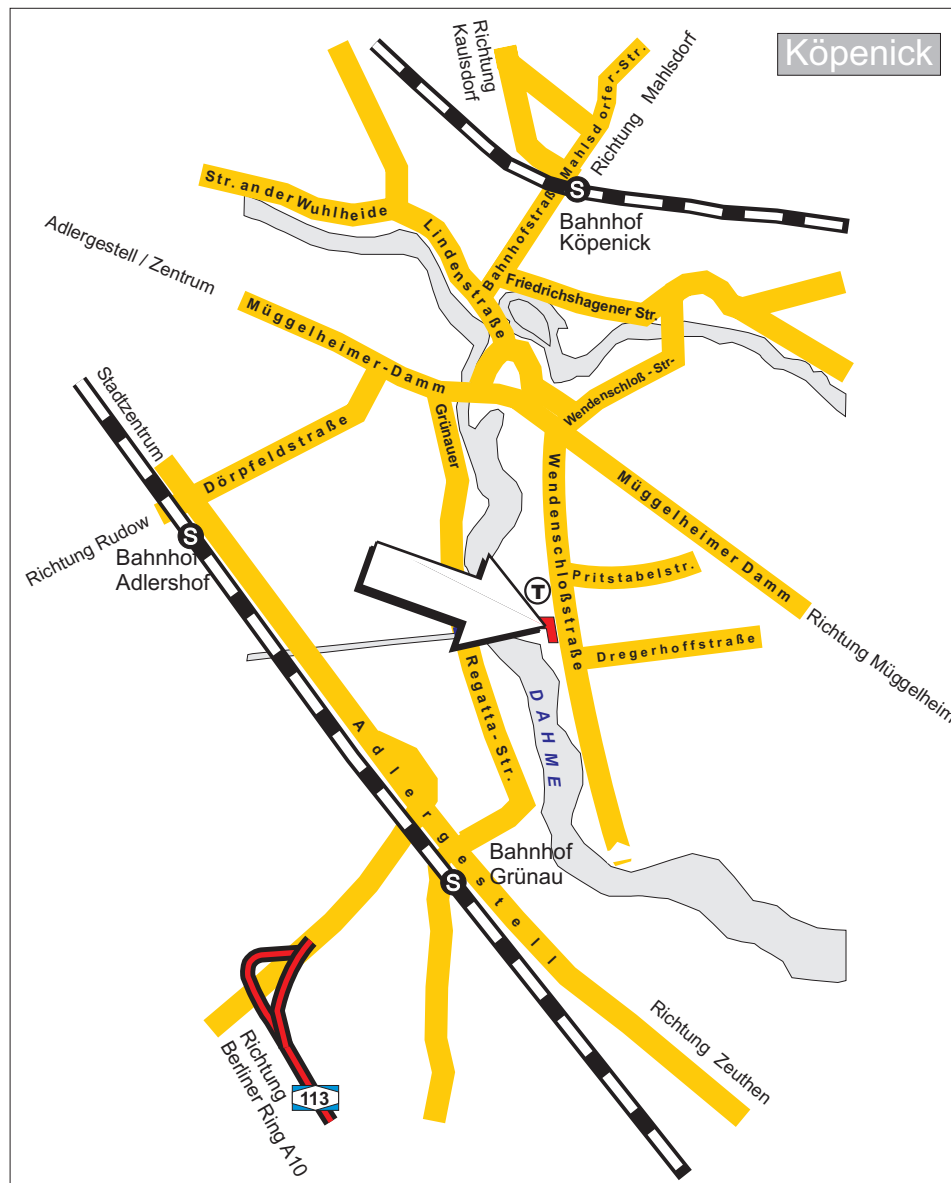

Mit **öffentlichen Verkehrsmitteln** erreichen Sie uns vom **S-Bahnhof Köpenick** (Linie S3) mit der Straßenbahn (Tram) Linie 62 in Richtung Wendenschloß bis zur Haltestelle Dregerhoffstraße oder vom **S-Bahnhof Adlershof** (Linien S8, S9, S 45, S46) mit der Straßenbahn (Tram) Linie 60 in Richtung Köpenick bis zur Haltestelle Schloßplatz. Dort umsteigen in die Straßenbahn (Tram) Linie 62, weiter wie oben beschrieben.

Per Auto erreichen Sie uns so:

Süden / Süd-Osten / Süd-Westen

A10 / Kreuz Schönefeld / A113 /
AD Treptow -Richtung Zentrum /
Adlergestell...
weiter siehe Plan

Osten

A10 / Hellersdorf [1/5] /
Hultschiner Damm / Mahlsdorfer
Str. / Bahnhofstraße...
weiter siehe Plan

Westen (und Citybereich)

Stadtautobahn Richtung Tempelhof
Abfahrt Gradestr.- Blaschkoallee -
Späthstr. - Baumschulenstr. -
Köpenicker Landstr. - Schnellerstr.
- Adlergestell - Dörpfeldstr. ...
weiter siehe Plan

Norden

A114 / Prenzlauer Promenade /
Dimitroffstr. / Petersburger Str. /
Warschauer Str. / Stralauer Allee /
Elsenstr. / Am Treptower Park /
Köpenicker Landstr. / Adlergestell

Unserer Geschäftsräume befinden sich direkt über dem Kaiser's Supermarkt. Darunter befindet sich eine Tiefgarage, in der Sie sicher einen Parkplatz finden.