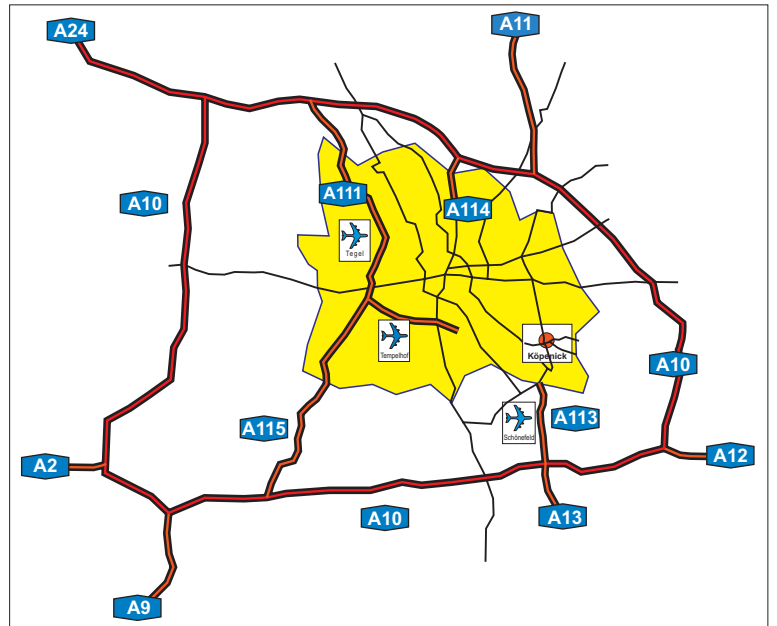

Mit **öffentlichen Verkehrsmitteln** erreichen Sie uns vom **S-Bahnhof Köpenick** (Linie S3) mit der Straßenbahn (Tram) Linie 62 in Richtung Wendenschloß bis zur Haltestelle Dregerhoffstraße oder vom **S-Bahnhof Adlershof** (Linien S8, S9, S 45, S46) mit der Straßenbahn (Tram) Linie 60 in Richtung Köpenick bis zur Haltestelle Schloßplatz. Dort umsteigen in die Straßenbahn (Tram) Linie 62, weiter wie oben beschrieben.

Per Auto erreichen Sie uns so:

Süden / Süd-Osten / Süd-Westen

A10 / Kreuz Schönefeld / A113 /
AD Treptow -Richtung Zentrum /
Adlergestell...
weiter siehe Plan

Osten

A10 / Hellersdorf [1/5] /
Hultschiner Damm / Mahlsdorfer
Str. / Bahnhofstraße...
weiter siehe Plan

Westen (und Citybereich)

Stadtautobahn Richtung Tempelhof
Abfahrt Gradestr.- Blaschkoallee -
Späthstr. - Baumschulenstr. -
Köpenicker Landstr. - Schnellerstr.
- Adlergestell - Dörpfeldstr. ...
weiter siehe Plan

Norden

A114 / Prenzlauer Promenade /
Dimitroffstr. / Petersburger Str. /
Warschauer Str. / Stralauer Allee /
Elsenstr. / Am Treptower Park /
Köpenicker Landstr. / Adlergestell

Unserer Geschäftsräume befinden sich direkt über dem Kaiser's Supermarkt. Darunter befindet sich eine Tiefgarage, in der Sie sicher einen Parkplatz finden.